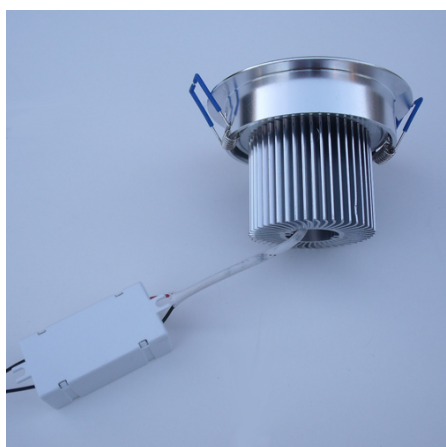

Spot à Leds complet 5x1W - 420 Lumens

Référence SPOTCOMP5W

Ce spot complet à led est composé de 5 Leds de 1 W chacune, soit un total de 5W.

Plus puissant que les spots à leds classiques, son flux lumineux de 420 Lumens (en couleur blanc chaud) équivaut à une lampe à incandescence de 40W.

Ce modèle est orientable de 0 à 45°

Caractéristiques techniques :

Puissance	5 W
Flux lumineux	420 Lumens
Tension d'entrée	100250 V
Source lumineuse	5 Leds de 1W
Angle éclairage	60°
Durée de vie	50.000 heures
Dimensions	L:69 D:105 mm
Diamètre encastrement	90 mm
Poids	360 grammes

[Comment choisir la couleur de vos lampes et ampoules à Leds](#)

[Comparatif de la luminosité des ampoules à incandescence et à Leds](#)