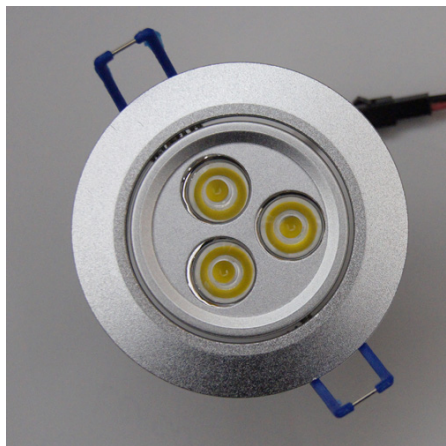

Spot à Leds complet 9W

Référence SCOMP3X3W

Ce spot complet à led est composé de 3 Leds de 3 W chacune, soit un total de 9W.

Plus puissant que les spots à leds classiques, son flux lumineux de 450 Lumens (en couleurs blanches) équivaut à une lampe à incandescence de 45W.

Ce modèle est disponible en coloris blanc lumière du jour.

Caractéristiques techniques :

Puissance	9 W
Flux lumineux	450 Lumens
Tension d'entrée	100250 V
Source lumineuse	3 Leds de 3W
Angle éclairage	45°
Durée de vie	50.000 heures
Dimensions	L:70 D:85 mm

[Comment choisir la couleur de vos lampes et ampoules à Leds](#)

[Comparatif de la luminosité des ampoules à incandescence et à Leds](#)